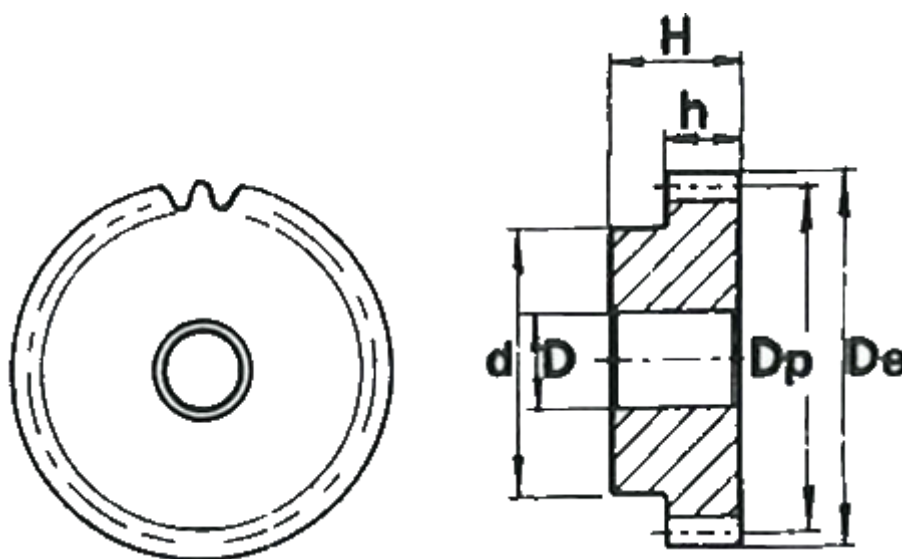

Varenummer: 616501020027  
Beskrivelse: Cylindrisk tandhjul med nav  
27 tdr. Modul 2

## Mål

Antal tænder = 27  
d = 40  
D = 12  
De = 58  
Deling (Pitch) = 6.2832  
Dp = 54  
H = 35  
h = 20

Modul = 2